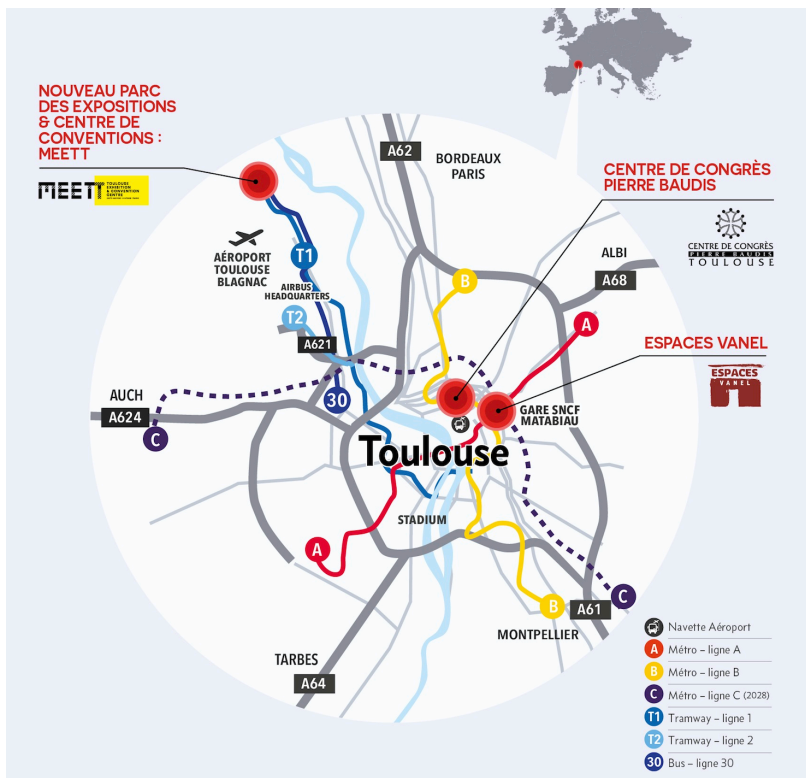

PARKING SÉCURISÉ

5 000 places au cœur du site

NOUVEAU PARC DES EXPOSITIONS & CENTRE DE CONVENTIONS : MEETT

CENTRE DE CONGRÈS PIERRE BAUDIS

CENTRE DE CONGRÈS ESPACES VANEL TOULOUSE

ESPACES VANEL

- Navette Aéroport
- Métro - ligne A
- Métro - ligne B
- Métro - ligne C (2028)
- Tramway - ligne 1
- Tramway - ligne 2
- Bus - ligne 30