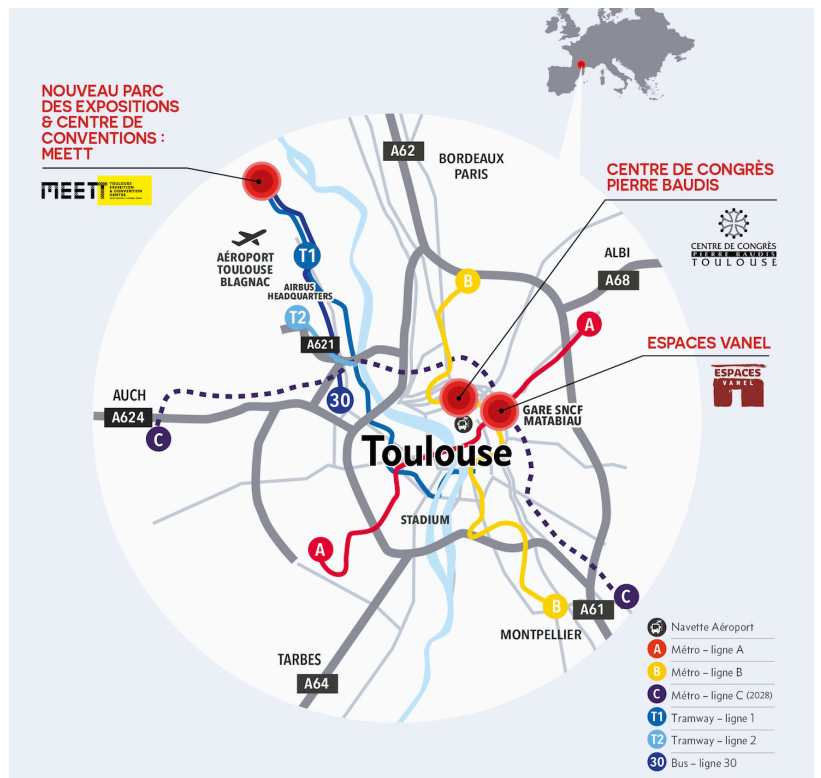

MEETT TOULOUSE EXHIBITION & CONVENTION CENTRE
 HAUTE-GARONNE - OCCITANIE - FRANCE

ADRESSE

GPS : 43.663063, 1.350582

Concorde Avenue
31840 AUSSONNE

ACCÈS VÉLO

Le MEETT dispose de 400 supports vélos abrités à proximité de l'entrée

[Carte complète des itinéraires cyclables de Toulouse Métropole](#)

AÉROPORT INTERNATIONAL TOULOUSE-BLAGNAC

15 min. en transports en commun (bus et tram)

ACCÈS TRAM

Tram T1, station MEETT au pied du Parc des Expositions.

[Plus d'infos sur le réseau Tisséo](#)

[Calculer votre trajet](#)

ACCÈS BUS

Ligne 30, arrêt MEETT au pied du Parc des Expositions.

[Plus d'infos sur le réseau Tisséo](#)

[Calculer votre trajet](#)

ACCÈS PAR D902 ET N224

Centre-ville en 20 min.

PARKING SÉCURISÉ

5 000 places au coeur du site

NOUVEAU PARC DES EXPOSITIONS & CENTRE DE CONVENTIONS : MEETT

CENTRE DE CONGRÈS PIERRE BAUDIS

ESPACES VANEL

- Navette Aéroport
- Métro - ligne A
- Métro - ligne B
- Métro - ligne C (2028)
- Tramway - ligne 1
- Tramway - ligne 2
- Bus - ligne 30